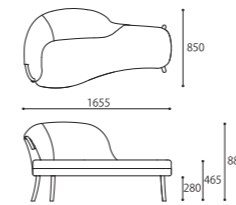

LOUNGE CHAIR SO (N1)

COUCH SOFA R SO (N1)

COUCH SIDE TABLE BK

LOUNGE CHAIR BK (N1)

COUCH SOFA R BK (N1)

COUCH SOFA R

SIZE : W1655xD850xH880 (SH465)
 COLOR: Soap / Black
 PRICE : [N1 (基本色)] ¥188,000 (税込¥206,800)
 [A・K・Nランク] ¥228,000 (税込¥250,800)
 [SAランク] ¥318,000 (税込¥349,800)
 [PAランク] ¥348,000 (税込¥382,800)