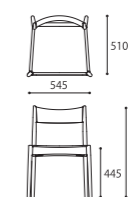

ARM CHAIR type.1
 SIZE : W560xD510xH785 (SH445)
 COLOR : Natural / Black
 PRICE : [N5 (基本色)] ¥82,000 (税込¥90,200)
 [K・Nランク] ¥88,000 (税込¥96,800)
 [SAランク] ¥102,000 (税込¥112,200)
 [PAランク] ¥106,000 (税込¥116,600)
 ※全てカバーリングタイプとなります。