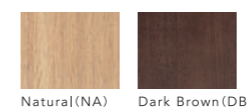

Material [主材]

・ホワイトオーク材
・オイル仕上げ

Serial Number plate
[シリアルナンバープレート]

バーチェアのみ
シリアルナンバープレート付き
(フレーム内側)