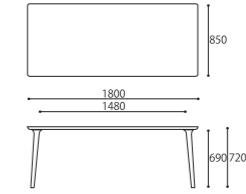

曲線を描くようにシェイプされたデザインは

モダンなダイニング空間を演出します。

ARM CHAIR BK
W610xD510xH780 (SH430)

LIGHT CHAIR BK
W610xD510xH680 (SH430)

LIGHT SIDE CHAIR BK
W610xD510xH680 (SH430)

ARM CHAIR

SIZE : W610xD510xH780 (SH430)
COLOR: Black
PRICE : [R2(基本色)] ¥148,000 (税込¥162,800)
[特注 Leather] ¥158,000 (税込¥173,800)
[特注 Fabric] ¥148,000 (税込¥162,800)

DINING TABLE 180 [基本サイズ]

SIZE : W1800xD850xH720
COLOR: Black
PRICE : ¥298,000 (税込¥327,800)

LIGHT CHAIR

SIZE : W610xD510xH680 (SH430)
COLOR: Black
PRICE : [R2(基本色)] ¥128,000 (税込¥140,800)
[特注 Leather] ¥138,000 (税込¥151,800)
[特注 Fabric] ¥128,000 (税込¥140,800)

DINING TABLE 160 [基本サイズ]

SIZE : W1600xD850xH720
COLOR: Black
PRICE : ¥280,000 (税込¥308,000)

※基本在庫サイズ以外全て完全受注生産・納期70日
※テーブル幅は特注にて10cm単位のサイズ対応(100~220cm)が可能です。
※チェアを2脚並列する場合はW160以上、3脚並列の場合はW210以上になります。

PRICE	W1000	W1100	W1200
W1300	¥278,000 (税込¥305,800)	¥278,000 (税込¥305,800)	¥288,000 (税込¥316,800)
W1400	¥300,000 (税込¥330,000)	¥311,000 (税込¥342,100)	¥322,000 (税込¥354,200)
W1500	¥339,000 (税込¥372,900)	¥355,000 (税込¥390,500)	¥366,000 (税込¥402,600)
W1600	¥355,000 (税込¥390,500)	¥366,000 (税込¥402,600)	¥388,000 (税込¥426,800)