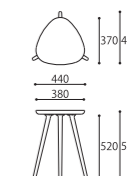

SMALL CHAIR

SIZE : W515xD480xH740 (SH440)
COLOR: Natural / Dark Brown
PRICE : [R2 (基本色)] ¥86,000 (税込¥94,600)

※R2 (基本色) のみ

BAR CHAIR

SIZE : W530xD470xH985 (SH750)
COLOR: Natural / Dark Brown
PRICE : [R2 (基本色)] ¥140,000 (税込¥154,000)
[特注 Leather] ¥150,000 (税込¥165,000)
[特注 Fabric] ¥140,000 (税込¥154,000)

※BAR CHAIRの脚は最大150mmまでカットが可能です。(有償)

SOFA SIDE TABLE

SIZE : W440xD415xH550
COLOR: Natural / Dark Brown
PRICE : ¥80,000 (税込¥88,000)

Leather [革]

PAランク [上級厚革] / トロロール

Fabric [布]

Nランク = ポリエステル100%

Kランク = ポリエステル86%, コットン14%