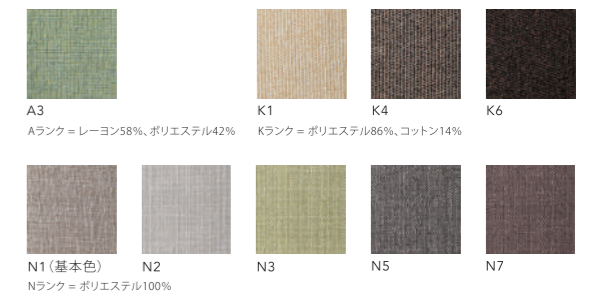

COUCH SIDE TABLE

SIZE : W800xD500xH450
 COLOR: Soap / Black
 PRICE : ¥68,000 (税込¥74,800)

Leather [革]

※基本在庫色以外全て完全受注生産となります。(納期:70日)

Material [主材]

Fabric [布]

MILE STONE

DESIGN HANS SANDGREN JAKOBSEN