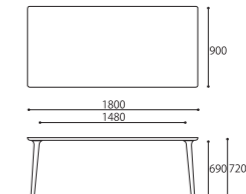

曲線を描くようにシェイプされたデザインは

モダンなダイニング空間を演出します。

ARM CHAIR BK
W610xD510xH780 (SH430)

LIGHT CHAIR BK
W610xD510xH680 (SH430)

LIGHT SIDE CHAIR BK
W610xD510xH680 (SH430)

ARM CHAIR

SIZE : W610xD510xH780 (SH430)
COLOR: Black
PRICE : [R2(基本色)] ¥148,000 (税込¥162,800)
[特注 Leather] ¥158,000 (税込¥173,800)
[特注 Fabric] ¥148,000 (税込¥162,800)

DINING TABLE 180 [基本サイズ]

SIZE : W1800xD850xH720
COLOR: Black
PRICE : ¥298,000 (税込¥327,800)

LIGHT CHAIR

SIZE : W610xD510xH680 (SH430)
COLOR: Black
PRICE : [R2(基本色)] ¥128,000 (税込¥140,800)
[特注 Leather] ¥138,000 (税込¥151,800)
[特注 Fabric] ¥128,000 (税込¥140,800)

DINING TABLE 160 [基本サイズ]

SIZE : W1600xD850xH720
COLOR: Black
PRICE : ¥280,000 (税込¥308,000)

※基本在庫サイズ以外全て完全受注生産・納期70日
※テーブル幅は特注にて10cm単位のサイズ対応(100~220cm)が可能です。
※チェアを2脚並列する場合はW160以上、3脚並列の場合はW210以上になります。

PRICE	W1000	W1100	W1200
W1300	¥278,000 (税込¥305,800)	¥278,000 (税込¥305,800)	¥288,000 (税込¥316,800)
W1400	¥300,000 (税込¥330,000)	¥311,000 (税込¥342,100)	¥322,000 (税込¥354,200)
W1500	¥339,000 (税込¥372,900)	¥355,000 (税込¥390,500)	¥366,000 (税込¥402,600)
W1600	¥355,000 (税込¥390,500)	¥366,000 (税込¥402,600)	¥388,000 (税込¥426,800)

LIGHT SIDE CHAIR

SIZE : W610xD510xH680 (SH430)
COLOR: Black
PRICE : [R2(基本色)] ¥108,000 (税込¥118,800)
[特注 Leather] ¥118,000 (税込¥129,800)
[特注 Fabric] ¥108,000 (税込¥118,800)

BENCH 150

SIZE : W1530xD380xH450
COLOR: Black
PRICE : [R2(基本色)] ¥155,000 (税込¥170,500)
[特注 Leather] ¥165,000 (税込¥181,500)
[特注 Fabric] ¥140,000 (税込¥154,000)