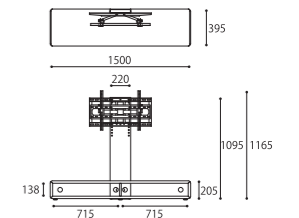

BRIDGEのコンセプトから生まれた、壁に寄せる新しいスタイルのテレビスタンド。スイーベル機能が備わった取付金具により、左右振りの角度調整ができます。背面には配線をすっきりと収納が可能です。壁に寄せてどこでも設置でき、まるで壁掛けテレビのような佇まい。木のぬくもりを大切に、機能的でシンプルな北欧デザインは自然と暮らしの空間に溶け込みます。

テレビ取付対応検索はこちら▼

取り付けたいテレビのメーカー/
サイズ/型番を選択して取付可否
をご確認いただけます。

- ▼ カテゴリー選択
- ▼ 壁寄せテレビスタンド
- ▼ 商品を選択
- ▼ WALL CLOSE TV STAND
- ▼ 家庭用テレビ
- ▼ 横設置

WALL CLOSE TV STAND

SIZE : W1500xD395xH1165~1095
COLOR: Natural / Dark Brown
PRICE : ¥250,000 (税込¥275,000)

※ テレビ壁掛金具付き(前傾15° / 後傾5° / 左右振り角度±10°)
[VESA]取付幅:100~600mm / 取付高さ:100~400mm /
耐荷重:45kg / 対応インチ:32~65V
注) VESA規格とは映像機器を取り付ける際に使うネジ穴の間隔に
ついて定められた国際標準規格のことです。