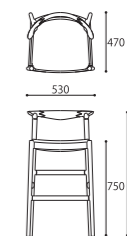

SMALL CHAIR

SIZE : W515xD480xH740 (SH440)
COLOR: Natural / Dark Brown
PRICE : [R2 (基本色)] ¥86,000 (税込¥94,600)

※R2 (基本色) のみ

BAR CHAIR

SIZE : W530xD470xH985 (SH750)
COLOR: Natural / Dark Brown
PRICE : [R2 (基本色)] ¥140,000 (税込¥154,000)
[特注 Leather] ¥150,000 (税込¥165,000)
[特注 Fabric] ¥140,000 (税込¥154,000)

※BAR CHAIRの脚は最大150mmまでカットが可能です。(有償)

SOFA SIDE TABLE

SIZE : W440xD415xH550
COLOR: Natural / Dark Brown
PRICE : ¥80,000 (税込¥88,000)

Leather [革]

PAランク [上級厚革] / トロロール

Fabric [布]

Nランク = ポリエステル100%

Kランク = ポリエステル86%, コットン14%