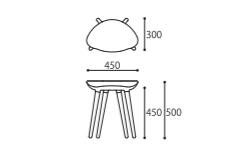

STOOL

SIZE : W450xD300xH500 (SH450)
COLOR: Natural / Dark Brown
PRICE : ¥88,000 (税込¥96,800)