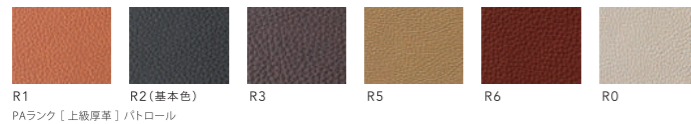

R1 R2(基本色) R3 R5 R6 R0
PAランク [上級厚革] / トロール

Material [主材]

・ホワイトオーク材
・ポリウレタン樹脂塗装

Black (BK)

Fabric [布]

N1 N2 N3 N5 N7
Nランク = ポリエステル100%

K1 K4 K6
Kランク = ポリエステル86%、コットン14%

※基本在庫色以外全て完全受注生産となります。(納期:70日)