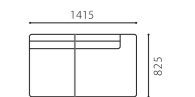

SHOT ARMLESS COUCH R W-OAK

SIZE	W1415xD825xH690(SH410) <脚H130>
COLOR	Natural / Dark Brown / Black(完全受注生産)
PRICE	N1 (基本色) ¥220,000 (税込¥242,000)
	SAランク ¥283,000 (税込¥311,300)
	PAランク ¥310,000 (税込¥341,000)
	K・Nランク ¥238,000 (税込¥261,800)
	ASランク ¥283,000 (税込¥311,300)

※Black (BK) 色には基本在庫色はございません。