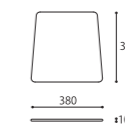

※布タイプのカバーのみドライクリーニングが可能です。