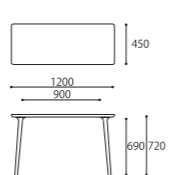

CUSTOMIZE TABLE 85×45

SIZE : W850xD450xH720
COLOR: Natural / Dark Brown
PRICE : ¥168,000 (税込¥184,800)

※BRIDGEチェア (ARM CHAIR, LIGHT CHAIR, LIGHT SIDE CHAIR) を2脚並列する場合はW1600以上になります。
※SMALL CHAIRを2脚並列する場合はW1200以上 (BRIDGE DINING TABLEはW1300以上) となります。

SMALL CHAIR

SIZE : W515xD480xH740 (SH440)
COLOR: Natural / Dark Brown
PRICE : [R2 (基本色)] ¥86,000 (税込¥94,600)

※R2 (基本色) のみ