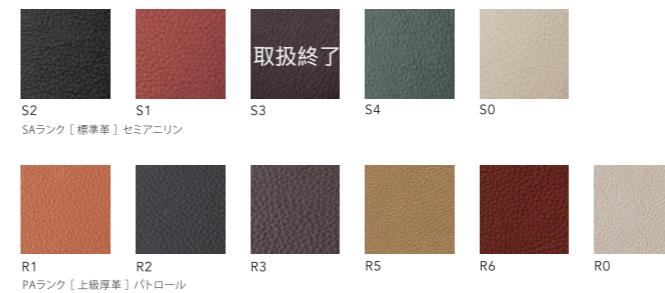

COUCH SIDE TABLE

SIZE : W800xD500xH450
 COLOR: Soap / Black
 PRICE : ¥68,000 (税込¥74,800)

Leather [革]

※基本在庫色以外全て完全受注生産となります。(納期:70日)

Material [主材]

Fabric [布]

MILE STONE

DESIGN HANS SANDGREN JAKOBSEN