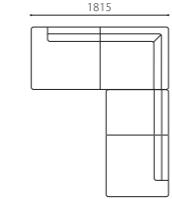

SHOT COUCH R MAHOGANY (S2)
+ OTTOMAN MAHOGANY (S2)
SET PRICE : ¥475,000 (税込¥522,500)