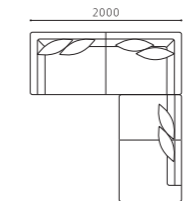

SHOT COUCH L MAHOGANY

SIZE	W1815xD825xH690(SH410) 〈脚H130〉
COLOR	Dark Brown
PRICE	S2 (基本色) ¥325,000 (税込¥357,500)
	SAランク ¥355,000 (税込¥390,500)
	PAランク ¥378,000 (税込¥415,800)
	K・Nランク ¥280,000 (税込¥308,000)
	ASランク ¥355,000 (税込¥390,500)

SHOT COUCH R MAHOGANY

SIZE	W1815xD825xH690(SH410) 〈脚H130〉
COLOR	Dark Brown
PRICE	S2 (基本色) ¥325,000 (税込¥357,500)
	SAランク ¥355,000 (税込¥390,500)
	PAランク ¥378,000 (税込¥415,800)
	K・Nランク ¥280,000 (税込¥308,000)
	ASランク ¥355,000 (税込¥390,500)

SHOT COUCH L MAHOGANY (S2)
+ ARMLESS COUCH R MAHOGANY (S2)
SET PRICE : ¥580,000 (税込¥638,000)

SHOT COUCH R MAHOGANY (S2)
+ OTTOMAN MAHOGANY (S2)
SET PRICE : ¥475,000 (税込¥522,500)

SHOT ARMLESS COUCH L MAHOGANY

SIZE	W1415xD825xH690(SH410) 〈脚H130〉
COLOR	Dark Brown
PRICE	S2 (基本色) ¥255,000 (税込¥280,500)
	SAランク ¥283,000 (税込¥311,300)
	PAランク ¥310,000 (税込¥341,000)
	K・Nランク ¥238,000 (税込¥261,800)
	ASランク ¥283,000 (税込¥311,300)

SHOT ARMLESS COUCH R MAHOGANY

SIZE	W1415xD825xH690(SH410) 〈脚H130〉
COLOR	Dark Brown
PRICE	S2 (基本色) ¥255,000 (税込¥280,500)
	SAランク ¥283,000 (税込¥311,300)
	PAランク ¥310,000 (税込¥341,000)
	K・Nランク ¥238,000 (税込¥261,800)
	ASランク ¥283,000 (税込¥311,300)

SHOT SOFA 3S MAHOGANY (S2)
+ ARMLESS COUCH R MAHOGANY (S2)
SET PRICE : ¥653,000 (税込¥718,300)

SHOT COUCH R MAHOGANY (S2)
+ ARMLESS COUCH L MAHOGANY (S2)
+ OTTOMAN MAHOGANY (S2)
SET PRICE : ¥730,000 (税込¥803,000)

SHOT SOFA 3S MAHOGANY

SIZE	W2000xD825xH690(SH410) 〈脚H130〉
COLOR	Dark Brown
PRICE	S2 (基本色) ¥398,000 (税込¥437,800)
	SAランク ¥428,000 (税込¥470,800)
	PAランク ¥458,000 (税込¥503,800)
	K・Nランク ¥328,000 (税込¥360,800)
	ASランク ¥428,000 (税込¥470,800)

廃番予定品

SHOT OTTOMAN MAHOGANY