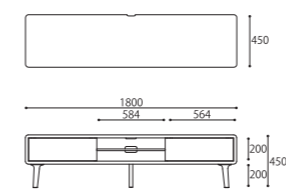

TV BOARD 180

SIZE : W1800xD450xH450
COLOR: Natural / Dark Brown
PRICE : ¥328,000 (税込¥360,800)