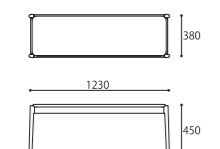

STOOL

SIZE : W450xD300xH500 (SH450)
COLOR: Natural / Dark Brown
PRICE : ¥88,000 (税込¥96,800)

BENCH 150

SIZE : W1530xD380xH450
COLOR: Natural / Dark Brown
PRICE : [R2(基本色)] ¥155,000(税込¥170,500)
[特注 Leather] ¥165,000(税込¥181,500)
[特注 Fabric] ¥140,000(税込¥154,000)

ROUND TABLE

SIZE : W1050xD1050xH720
COLOR: Natural / Dark Brown
PRICE : ¥250,000 (税込¥275,000)

OTTOMAN

SIZE : W610xD500xH430
COLOR: Natural / Dark Brown
PRICE : [R2(基本色)] ¥108,000(税込¥118,800)
[特注 Leather] ¥108,000(税込¥118,800)
[特注 Fabric] ¥90,000(税込¥99,000)

※布タイプのクッションカバーのみドライクリーニングが可能です。

HEADREST

SIZE : W510xD170xH490
(クッション部: W510xφ170)
PRICE : [Leather] ¥46,000(税込¥50,600)
[Fabric] ¥32,000(税込¥35,200)

※受注生産品(納期60日)

BENCH 120

SIZE : W1230xD380xH450
COLOR: Natural / Dark Brown
PRICE : [R2(基本色)] ¥135,000(税込¥148,500)
[特注 Leather] ¥145,000(税込¥159,500)
[特注 Fabric] ¥125,000(税込¥137,500)