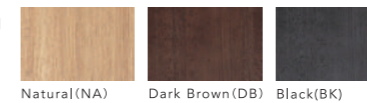

Leather [革]

S2 S1 S3 S4 S0
SAランク [標準革] セミアニリン

R1 R2 R3 R5 R6 R0
PAランク [上級厚革] バトロール

Material [主材]

ホワイトオーク材 (PU塗装)

連結部分には、取り外しが簡単にできる差し込み式金具。SHOT全品に標準装備。

※基本在庫色以外全て完全受注生産となります。(納期:70日)

※Black(BK)色には基本在庫色はありませので、全て完全受注生産となります。(納期:70日)