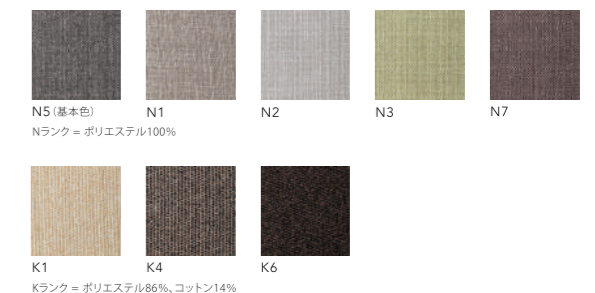

MILE STONE

1ST ANNIVERSARY COLOR

MILE STONE誕生から一周年を記念し、新たなカラーが登場。

洗練されたMILE STONEのデザインはそのままに

木質や曲線を引き立てる“Black color”と、木の温もりを感じる“Natural color”を。

ダイニングに新しいアイデアをもたらします。

DINING TABLE 180
SIZE : W1800xD850xH700
COLOR : Natural / Black
PRICE : ¥170,000 (税込¥187,000)

DINING TABLE 160
SIZE : W1600xD850xH700
COLOR : Natural / Black
PRICE : ¥160,000 (税込¥176,000)

※上記2サイズのみとなります。

ARM CHAIR type.1
SIZE : W560xD510xH785 (SH445)
COLOR : Natural / Black
PRICE : [N5 (基本色)] ¥82,000 (税込¥90,200)
[K・Nランク] ¥88,000 (税込¥96,800)
[SAランク] ¥102,000 (税込¥112,200)
[PAランク] ¥106,000 (税込¥116,600)
※全てカバーリングタイプとなります。

DINING CHAIR type.1
SIZE : W545xD510xH785 (SH445)
COLOR : Natural / Black
PRICE : [N5 (基本色)] ¥65,000 (税込¥71,500)
[K・Nランク] ¥70,000 (税込¥77,000)
[SAランク] ¥85,000 (税込¥93,500)
[PAランク] ¥89,000 (税込¥97,900)
※全てカバーリングタイプとなります。

Leather [革]

※基本在庫色以外全て完全受注生産となります。(納期:70日)

Fabric [布]

Material [主材]

・ホワイトアッシュ材 / ホワイトアッシュ突板 (天板)
・PU塗装 (ポリウレタン樹脂塗装)