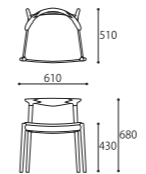

曲線を描くようにシェイプされたデザインは

モダンなダイニング空間を演出します。

ARM CHAIR BK
W610xD510xH780 (SH430)

LIGHT CHAIR BK
W610xD510xH680 (SH430)

LIGHT SIDE CHAIR BK
W610xD510xH680 (SH430)

ARM CHAIR

SIZE : W610xD510xH780 (SH430)
COLOR: Black
PRICE : [R2(基本色)] ¥148,000 (税込¥162,800)
[特注 Leather] ¥158,000 (税込¥173,800)
[特注 Fabric] ¥148,000 (税込¥162,800)

DINING TABLE 180 [基本サイズ]

SIZE : W1800xD850xH720
COLOR: Black
PRICE : ¥298,000 (税込¥327,800)

LIGHT CHAIR

SIZE : W610xD510xH680 (SH430)
COLOR: Black
PRICE : [R2(基本色)] ¥128,000 (税込¥140,800)
[特注 Leather] ¥138,000 (税込¥151,800)
[特注 Fabric] ¥128,000 (税込¥140,800)

DINING TABLE 160 [基本サイズ]

SIZE : W1600xD850xH720
COLOR: Black
PRICE : ¥280,000 (税込¥308,000)

※基本在庫サイズ以外全て完全受注生産・納期70日
※テーブル幅は特注にて10cm単位のサイズ対応(100~220cm)が可能です。
※チェアを2脚並列する場合はW160以上、3脚並列の場合はW210以上になります。

PRICE	W1000	W1100	W1200
W1300	¥278,000 (税込¥305,800)	¥278,000 (税込¥305,800)	¥288,000 (税込¥316,800)
W1400	¥300,000 (税込¥330,000)	¥311,000 (税込¥342,100)	¥322,000 (税込¥354,200)
W1500	¥339,000 (税込¥372,900)	¥355,000 (税込¥390,500)	¥366,000 (税込¥402,600)
W1600	¥355,000 (税込¥390,500)	¥366,000 (税込¥402,600)	¥388,000 (税込¥426,800)