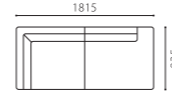

SHOT COUCH L MAHOGANY (S2)
+ ARMLESS COUCH R MAHOGANY (S2)
SET PRICE : ¥580,000 (税込¥638,000)