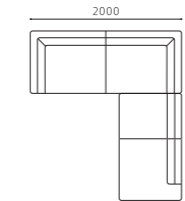

SHOT COUCH R MAHOGANY (S2)
+ ARMLESS COUCH L MAHOGANY (S2)
+ OTTOMAN MAHOGANY (S2)
SET PRICE : ¥730,000 (税込¥803,000)