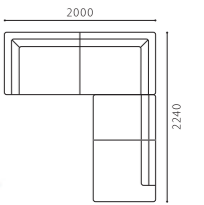

SHOT COUCH L W-OAK

SIZE	W1815xD825xH690(SH410) <脚H130>
COLOR	Natural / Dark Brown / Black(完全受注生産)
PRICE	N1 (基本色) ¥258,000 (税込¥283,800)
	SAランク ¥355,000 (税込¥390,500)
	PAランク ¥378,000 (税込¥415,800)
	K・Nランク ¥280,000 (税込¥308,000)
	ASランク ¥355,000 (税込¥390,500)