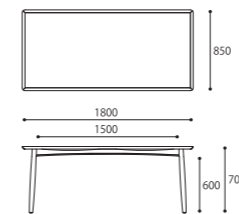

DINING TABLE 180
 SIZE : W1800xD850xH700
 COLOR : Natural / Black
 PRICE : ¥170,000 (税込¥187,000)

DINING TABLE 160
 SIZE : W1600xD850xH700
 COLOR : Natural / Black
 PRICE : ¥160,000 (税込¥176,000)

※上記2サイズのみとなります。