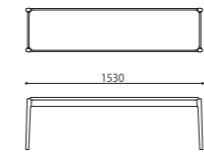

BENCH 150

SIZE : W1530xD380xH450
COLOR: Black
PRICE : [R2(基本色)] ¥155,000 (税込¥170,500)
[特注 Leather] ¥165,000 (税込¥181,500)
[特注 Fabric] ¥140,000 (税込¥154,000)