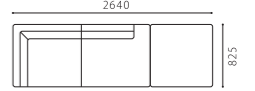

SHOT ARMLESS COUCH L MAHOGANY

SIZE	W1415xD825xH690(SH410) 〈脚H130〉
COLOR	Dark Brown
PRICE	S2 (基本色) ¥255,000 (税込¥280,500)
	SAランク ¥283,000 (税込¥311,300)
	PAランク ¥310,000 (税込¥341,000)
	K・Nランク ¥238,000 (税込¥261,800)
	ASランク ¥283,000 (税込¥311,300)