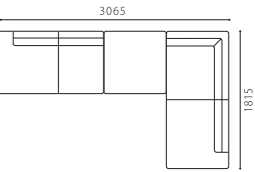

SHOT SOFA 3S MAHOGANY

SIZE	W2000xD825xH690(SH410) 〈脚H130〉
COLOR	Dark Brown
PRICE	S2 (基本色) ¥398,000 (税込¥437,800)
	SAランク ¥428,000 (税込¥470,800)
	PAランク ¥458,000 (税込¥503,800)
	K・Nランク ¥328,000 (税込¥360,800)
	ASランク ¥428,000 (税込¥470,800)

廃番予定品