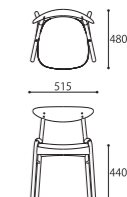

BAR CHAIR

SIZE : W530xD470xH985 (SH750)
COLOR: Natural / Dark Brown
PRICE : [R2 (基本色)] ¥140,000 (税込¥154,000)
[特注 Leather] ¥150,000 (税込¥165,000)
[特注 Fabric] ¥140,000 (税込¥154,000)

※BAR CHAIRの脚は最大150mmまでカットが可能です。(有償)