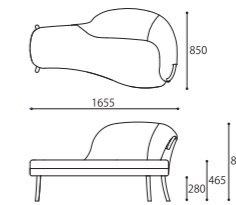

LOUNGE CHAIR SO (N1)

COUCH SOFA R SO (N1)

COUCH SIDE TABLE BK

LOUNGE CHAIR BK (N1)

COUCH SOFA R BK (N1)

COUCH SOFA R

SIZE : W1655xD850xH880 (SH465)
 COLOR: Soap / Black
 PRICE : [N1 (基本色)] ¥188,000 (税込¥206,800)
 [A・K・Nランク] ¥228,000 (税込¥250,800)
 [SAランク] ¥318,000 (税込¥349,800)
 [PAランク] ¥348,000 (税込¥382,800)