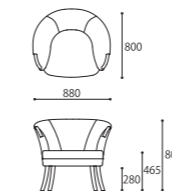

ELEGANCE NORDIC LIGHT

Living furniture.

アーバンライフに溶けこむ、スマートなデザイン。

ラウンド型のフォルムは自由度が高く、様々なレイアウトを楽しめます。

リビングに新たな風が吹き抜けるELEGANCEの新アイテムです。

COUCH SOFA R

SIZE : W1655xD850xH880 (SH465)
COLOR: Soap / Black
PRICE : [N1 (基本色)] ¥188,000 (税込¥206,800)
[A・K・Nランク] ¥228,000 (税込¥250,800)
[SAランク] ¥318,000 (税込¥349,800)
[PAランク] ¥348,000 (税込¥382,800)

COUCH SOFA L

SIZE : W1655xD850xH880 (SH465)
COLOR: Soap / Black
PRICE : [N1 (基本色)] ¥188,000 (税込¥206,800)
[A・K・Nランク] ¥228,000 (税込¥250,800)
[SAランク] ¥318,000 (税込¥349,800)
[PAランク] ¥348,000 (税込¥382,800)

LOUNGE CHAIR

SIZE : W880xD800xH800 (SH465)
COLOR: Soap / Black
PRICE : [N1 (基本色)] ¥148,000 (税込¥162,800)
[A・K・Nランク] ¥168,000 (税込¥184,800)
[SAランク] ¥228,000 (税込¥250,800)
[PAランク] ¥238,000 (税込¥261,800)

COUCH SIDE TABLE

SIZE : W800xD500xH450
COLOR: Soap / Black
PRICE : ¥68,000 (税込¥74,800)

Leather [革]

※基本在庫色以外全て完全受注生産となります。(納期:70日)

Material [主材]

Fabric [布]