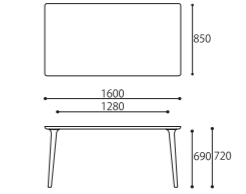

曲線を描くようにシェイプされたデザインは

モダンなダイニング空間を演出します。

ARM CHAIR BK
W610xD510xH780 (SH430)

LIGHT CHAIR BK
W610xD510xH680 (SH430)

LIGHT SIDE CHAIR BK
W610xD510xH680 (SH430)

ARM CHAIR

SIZE : W610xD510xH780 (SH430)
COLOR: Black
PRICE : [R2(基本色)] ¥148,000 (税込¥162,800)
[特注 Leather] ¥158,000 (税込¥173,800)
[特注 Fabric] ¥148,000 (税込¥162,800)

DINING TABLE 180 [基本サイズ]

SIZE : W1800xD850xH720
COLOR: Black
PRICE : ¥298,000 (税込¥327,800)

LIGHT CHAIR

SIZE : W610xD510xH680 (SH430)
COLOR: Black
PRICE : [R2(基本色)] ¥128,000 (税込¥140,800)
[特注 Leather] ¥138,000 (税込¥151,800)
[特注 Fabric] ¥128,000 (税込¥140,800)

DINING TABLE 160 [基本サイズ]

SIZE : W1600xD850xH720
COLOR: Black
PRICE : ¥280,000 (税込¥308,000)

※基本在庫サイズ以外全て完全受注生産・納期70日
※テーブル幅は特注にて10cm単位のサイズ対応(100~220cm)が可能です。
※チェアを2脚並列する場合はW160以上、3脚並列の場合はW210以上になります。

PRICE	W1000	W1100	W1200
W1300	¥278,000 (税込¥305,800)	¥278,000 (税込¥305,800)	¥288,000 (税込¥316,800)
W1400	¥300,000 (税込¥330,000)	¥311,000 (税込¥342,100)	¥322,000 (税込¥354,200)
W1500	¥339,000 (税込¥372,900)	¥355,000 (税込¥390,500)	¥366,000 (税込¥402,600)
W1600	¥355,000 (税込¥390,500)	¥366,000 (税込¥402,600)	¥388,000 (税込¥426,800)