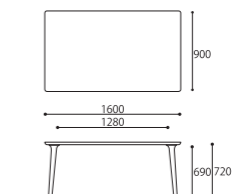

DINING TABLE 160 [基本サイズ]

SIZE : W1600xD850xH720
COLOR: Black
PRICE : ¥280,000 (税込¥308,000)

※基本在庫サイズ以外全て完全受注生産・納期70日
※テーブル幅は特注にて10cm単位のサイズ対応(100~220cm)が可能です。
※チェアを2脚並列する場合はW160以上、3脚並列の場合はW210以上になります。

PRICE	W1000	W1100	W1200
W1300	¥278,000 (税込¥305,800)	¥278,000 (税込¥305,800)	¥288,000 (税込¥316,800)
W1400	¥300,000 (税込¥330,000)	¥311,000 (税込¥342,100)	¥322,000 (税込¥354,200)
W1500	¥339,000 (税込¥372,900)	¥355,000 (税込¥390,500)	¥366,000 (税込¥402,600)
W1600	¥355,000 (税込¥390,500)	¥366,000 (税込¥402,600)	¥388,000 (税込¥426,800)

LIGHT SIDE CHAIR

SIZE : W610xD510xH680 (SH430)
COLOR: Black
PRICE : [R2(基本色)] ¥108,000 (税込¥118,800)
[特注 Leather] ¥118,000 (税込¥129,800)
[特注 Fabric] ¥108,000 (税込¥118,800)

BENCH 150

SIZE : W1530xD380xH450
COLOR: Black
PRICE : [R2(基本色)] ¥155,000 (税込¥170,500)
[特注 Leather] ¥165,000 (税込¥181,500)
[特注 Fabric] ¥140,000 (税込¥154,000)

DINING TABLE 180×90

SIZE : W1800xD900xH720
COLOR: Black
PRICE : ¥372,000 (税込¥409,200)

DINING TABLE 160×90

SIZE : W1600xD900xH720
COLOR: Black
PRICE : ¥350,000 (税込¥385,000)

※テーブル幅は特注にて10cm単位のサイズ対応(160~220cm)が可能です。(完全受注生産・納期70日)
※チェアを3脚並列する場合はW210以上となります。
※テーブル短手側にはライトサイドチェアのみ収納可能です。