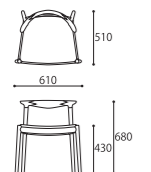

TV BOARD 150

SIZE : W1500xD450xH450
COLOR: Natural / Dark Brown
PRICE : ¥258,000 (税込¥283,800)

LIGHT CHAIR

SIZE : W610xD510xH680 (SH430)
COLOR: Natural / Dark Brown
PRICE : [R2(基本色)] ¥128,000(税込¥140,800)
[特注 Leather] ¥138,000(税込¥151,800)
[特注 Fabric] ¥128,000(税込¥140,800)

DINING TABLE 160 [基本サイズ]

SIZE : W1600xD850xH720
COLOR: Natural / Dark Brown
PRICE : ¥280,000 (税込¥308,000)

SOFA 2S

SIZE : W1880xD950xH780 (SH420)
COLOR: Natural / Dark Brown
PRICE : [R2(基本色)] ¥528,000(税込¥580,800)
[特注 Leather] ¥528,000(税込¥580,800)
[特注 Fabric] ¥450,000(税込¥495,000)

※布タイプのクッションカバーのみドライクリーニングが可能です。

DESK

SIZE : W700xD500xH820
COLOR: Natural / Dark Brown
PRICE : ¥180,000 (税込¥198,000)

LIGHT SIDE CHAIR

SIZE : W610xD510xH680 (SH430)
COLOR: Natural / Dark Brown
PRICE : [R2(基本色)] ¥108,000(税込¥118,800)
[特注 Leather] ¥118,000(税込¥129,800)
[特注 Fabric] ¥108,000(税込¥118,800)