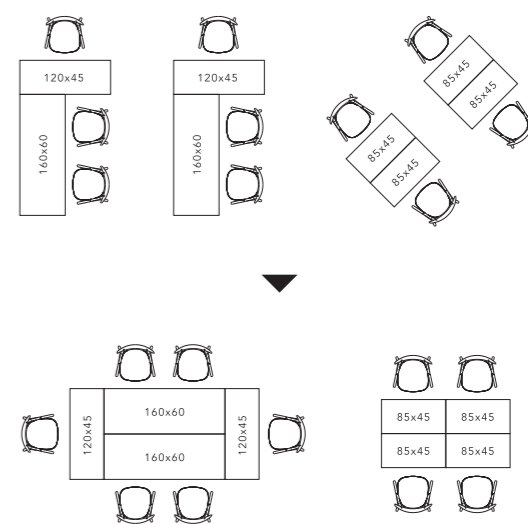

TABLE COMBINATION CASE