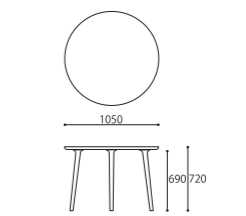

DINING TABLE 180 BK
W1800xD850xH720

DINING TABLE 160 BK
W1600xD850xH720

ROUND TABLE BK
W1050xD1050xH720

STOOL BK
W450xD300xH500 (SH450)

Serial Number plate
[シリアルナンバープレート]

チェアのみ
シリアルナンバープレート付き。
(フレーム内側)

Leather [革]

STOOL

SIZE : W450xD300xH500 (SH450)
COLOR: Black
PRICE : ¥88,000 (税込¥96,800)

ROUND TABLE

SIZE : W1050xD1050xH720
COLOR: Black
PRICE : ¥250,000 (税込¥275,000)

BRIDGE

EXTRA EDITION

DESIGN HANS SANDGREN JAKOBSEN