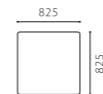

廃番予定品

SHOT OTTOMAN MAHOGANY

SIZE	W825xD825xH410 〈脚H130〉
COLOR	Dark Brown
PRICE	S2 (基本色) ¥150,000 (税込¥165,000)
	SAランク ¥165,000 (税込¥181,500)
	PAランク ¥185,000 (税込¥203,500)
	K・Nランク ¥138,000 (税込¥151,800)
	ASランク ¥165,000 (税込¥181,500)