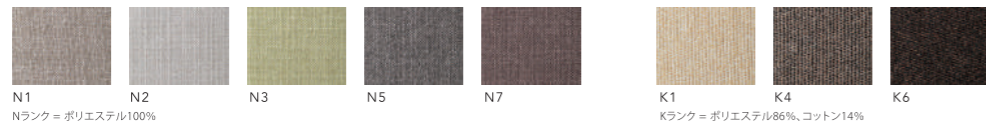

※BAR CHAIRの脚は最大150mmまでカットが可能です。(有償)

SOFA SIDE TABLE

SIZE : W440xD415xH550
COLOR: Natural / Dark Brown
PRICE : ¥80,000 (税込¥88,000)

Leather [革]

PAランク [上級厚革] / トロロール

Fabric [布]

Nランク = ポリエステル100%

Kランク = ポリエステル86%, コットン14%