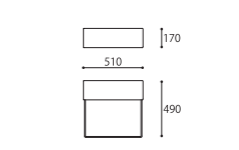

STOOL

SIZE : W450xD300xH500 (SH450)
COLOR: Natural / Dark Brown
PRICE : ¥88,000 (税込¥96,800)

BENCH 150

SIZE : W1530xD380xH450
COLOR: Natural / Dark Brown
PRICE : [R2(基本色)] ¥155,000(税込¥170,500)
[特注 Leather] ¥165,000(税込¥181,500)
[特注 Fabric] ¥140,000(税込¥154,000)

ROUND TABLE

SIZE : W1050xD1050xH720
COLOR: Natural / Dark Brown
PRICE : ¥250,000 (税込¥275,000)

OTTOMAN

SIZE : W610xD500xH430
COLOR: Natural / Dark Brown
PRICE : [R2(基本色)] ¥108,000(税込¥118,800)
[特注 Leather] ¥108,000(税込¥118,800)
[特注 Fabric] ¥90,000(税込¥99,000)

※布タイプのクッションカバーのみドライクリーニングが可能です。

HEADREST

SIZE : W510xD170xH490
(クッション部: W510xφ170)
PRICE : [Leather] ¥46,000(税込¥50,600)
[Fabric] ¥32,000(税込¥35,200)

※受注生産品(納期60日)

BENCH 120

SIZE : W1230xD380xH450
COLOR: Natural / Dark Brown
PRICE : [R2(基本色)] ¥135,000(税込¥148,500)
[特注 Leather] ¥145,000(税込¥159,500)
[特注 Fabric] ¥125,000(税込¥137,500)