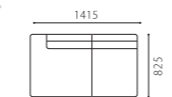

SHOT ARMLESS COUCH L W-OAK

SIZE	W1415xD825xH690(SH410) <脚H130>
COLOR	Natural / Dark Brown / Black(完全受注生産)
PRICE	N1 (基本色) ¥220,000 (税込¥242,000)
	SAランク ¥283,000 (税込¥311,300)
	PAランク ¥310,000 (税込¥341,000)
	K・Nランク ¥238,000 (税込¥261,800)
	ASランク ¥283,000 (税込¥311,300)

※Black (BK) 色には基本在庫色はございません。