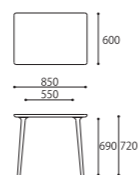

CUSTOMIZE TABLE 85×45

SIZE : W850xD450xH720
COLOR: Natural / Dark Brown
PRICE : ¥168,000 (税込¥184,800)

※BRIDGEチェア (ARM CHAIR, LIGHT CHAIR, LIGHT SIDE CHAIR) を2脚並列する場合はW1600以上になります。
※SMALL CHAIRを2脚並列する場合はW1200以上 (BRIDGE DINING TABLEはW1300以上) となります。

SMALL CHAIR

SIZE : W515xD480xH740 (SH440)
COLOR: Natural / Dark Brown
PRICE : [R2 (基本色)] ¥86,000 (税込¥94,600)

※R2 (基本色) のみ