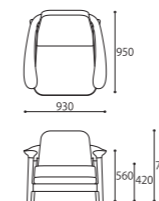

DINING TABLE 160 [基本サイズ]

SIZE : W1600xD850xH720
COLOR: Natural / Dark Brown
PRICE : ¥280,000 (税込¥308,000)

SOFA 2S

SIZE : W1880xD950xH780 (SH420)
COLOR: Natural / Dark Brown
PRICE : [R2(基本色)] ¥528,000(税込¥580,800)
[特注 Leather] ¥528,000(税込¥580,800)
[特注 Fabric] ¥450,000(税込¥495,000)

※布タイプのクッションカバーのみドライクリーニングが可能です。

DESK

SIZE : W700xD500xH820
COLOR: Natural / Dark Brown
PRICE : ¥180,000 (税込¥198,000)

LIGHT SIDE CHAIR

SIZE : W610xD510xH680 (SH430)
COLOR: Natural / Dark Brown
PRICE : [R2(基本色)] ¥108,000(税込¥118,800)
[特注 Leather] ¥118,000(税込¥129,800)
[特注 Fabric] ¥108,000(税込¥118,800)

※テーブル幅は特注にて10cm単位のサイズ対応(100~220cm)が可能です。(納期70日)
※チェアを2脚並列する場合はW160以上、3脚並列の場合はW210以上になります。

PRICE	W1000	W1100	W1200
	¥278,000 (税込¥305,800)	¥278,000 (税込¥305,800)	¥288,000 (税込¥316,800)
	W1300 ¥300,000 (税込¥330,000)	W1400 ¥300,000 (税込¥330,000)	W1500 ¥311,000 (税込¥342,100)
	W1600 ¥339,000 (税込¥372,900)	W2000 ¥355,000 (税込¥390,500)	W2100 ¥366,000 (税込¥402,600)
		W2200 ¥388,000 (税込¥426,800)	W2200 ¥388,000 (税込¥426,800)