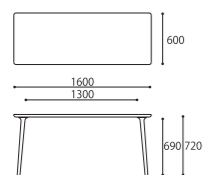

CUSTOMIZE TABLE 85×45

SIZE : W850xD450xH720
COLOR: Natural / Dark Brown
PRICE : ¥168,000 (税込¥184,800)

※BRIDGEチェア (ARM CHAIR, LIGHT CHAIR, LIGHT SIDE CHAIR) を2脚並列する場合はW1600以上になります。
※SMALL CHAIRを2脚並列する場合はW1200以上 (BRIDGE DINING TABLEはW1300以上) となります。

SMALL CHAIR

SIZE : W515xD480xH740 (SH440)
COLOR: Natural / Dark Brown
PRICE : [R2 (基本色)] ¥86,000 (税込¥94,600)

※R2 (基本色) のみ