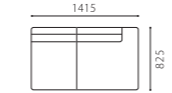

SHOT SOFA 3S MAHOGANY (S2)
+ ARMLESS COUCH R MAHOGANY (S2)
SET PRICE : ¥653,000 (税込¥718,300)