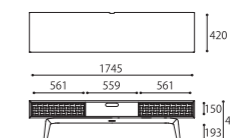

R1 R2 R3 R5 R6 R0
PAランク [上級厚革] バトロール

※基本在庫色以外全て完全受注生産となります。(納期:70日)

Fabric [布]

A3 (基本色) K1 K4 K6
Aランク = レーヨン58%, ポリエステル42% Kランク = ポリエステル86%, コットン14%

N1 N2 N3 N5 N7
Nランク = ポリエステル100%

ARM CHAIR

SIZE : W505xD505xH790 (SH445)
WEIGHT: 約2.5kg
COLOR: Soap / Black
PRICE : ¥94,000 (税込¥103,400)
※座面部: ロープ編み込みタイプ(ポリエステル100%)

BENCH

SIZE : W1500xD350xH460
COLOR: Soap / Black
PRICE : ¥140,000 (税込¥154,000)
※SAランク(標準革) S2ブラックのみ

DINING CHAIR

SIZE : W430xD505xH790 (SH445)
WEIGHT: 約2.1kg
COLOR: Soap / Black
PRICE : ¥84,000 (税込¥92,400)
※座面部: ロープ編み込みタイプ(ポリエステル100%)