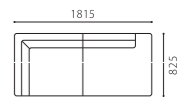

SHOT COUCH R W-OAK

SIZE	W1815xD825xH690(SH410) <脚H130>
COLOR	Natural / Dark Brown / Black(完全受注生産)
PRICE	N1 (基本色) ¥258,000 (税込¥283,800)
	SAランク ¥355,000 (税込¥390,500)
	PAランク ¥378,000 (税込¥415,800)
	K・Nランク ¥280,000 (税込¥308,000)
	ASランク ¥355,000 (税込¥390,500)

※Black (BK) 色には基本在庫色はございません。