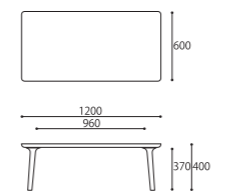

STOOL

SIZE : W450xD300xH500 (SH450)
COLOR: Natural / Dark Brown
PRICE : ¥88,000 (税込¥96,800)

BENCH 150

SIZE : W1530xD380xH450
COLOR: Natural / Dark Brown
PRICE : [R2(基本色)] ¥155,000(税込¥170,500)
[特注 Leather] ¥165,000(税込¥181,500)
[特注 Fabric] ¥140,000(税込¥154,000)

※布タイプのクッションカバーのみドライクリーニングが可能です。

HEADREST

SIZE : W510xD170xH490
(クッション部: W510xφ170)
PRICE : [Leather] ¥46,000(税込¥50,600)
[Fabric] ¥32,000(税込¥35,200)

※受注生産品(納期60日)

BENCH 120

SIZE : W1230xD380xH450
COLOR: Natural / Dark Brown
PRICE : [R2(基本色)] ¥135,000(税込¥148,500)
[特注 Leather] ¥145,000(税込¥159,500)
[特注 Fabric] ¥125,000(税込¥137,500)

COFFEE TABLE 120

SIZE : W1200xD600xH400
COLOR: Natural / Dark Brown
PRICE : ¥170,000 (税込¥187,000)

TV BOARD 180

SIZE : W1800xD450xH450
COLOR: Natural / Dark Brown
PRICE : ¥328,000 (税込¥360,800)

Serial Number plate