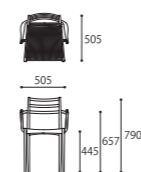

R1 R2 R3 R5 R6 R0
PAランク [上級厚革] バトロール

※基本在庫色以外全て完全受注生産となります。(納期:70日)

Fabric [布]

A3 (基本色) K1 K4 K6
Aランク = レーヨン58%, ポリエステル42% Kランク = ポリエステル86%, コットン14%

N1 N2 N3 N5 N7
Nランク = ポリエステル100%

ARM CHAIR

SIZE : W505xD505xH790 (SH445)
WEIGHT: 約2.5kg
COLOR: Soap / Black
PRICE : ¥94,000 (税込¥103,400)
※座面部: ロープ編み込みタイプ(ポリエステル100%)

BENCH

SIZE : W1500xD350xH460
COLOR: Soap / Black
PRICE : ¥140,000 (税込¥154,000)
※SAランク(標準革) S2ブラックのみ

DINING CHAIR

SIZE : W430xD505xH790 (SH445)
WEIGHT: 約2.1kg
COLOR: Soap / Black
PRICE : ¥84,000 (税込¥92,400)
※座面部: ロープ編み込みタイプ(ポリエステル100%)