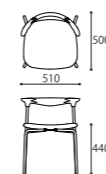

Hans Sandgren Jakobsen

家具デザイナー
ハンス・サンガイン・ヤコブセン

NA

DB

BK

BRIDGE TUBE CHAIR

SIZE : W510xD500xH680 (SH440)
COLOR : Natural / Dark Brown / Black
PRICE : ¥78,000 (税込¥85,800)

※R2 (基本色)のみ