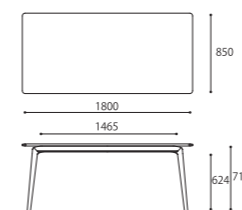

R1 R2 R3 R5 R6 R0
PAランク [上級厚革] バトロール

※基本在庫色以外全て完全受注生産となります。(納期:70日)

Fabric [布]

A3 (基本色) K1 K4 K6
Aランク = レーヨン58%, ポリエステル42% Kランク = ポリエステル86%, コットン14%

N1 N2 N3 N5 N7
Nランク = ポリエステル100%

ARM CHAIR

SIZE : W505xD505xH790 (SH445)
WEIGHT: 約2.5kg
COLOR: Soap / Black
PRICE : ¥94,000 (税込¥103,400)
※座面部: ロープ編み込みタイプ(ポリエステル100%)

BENCH

SIZE : W1500xD350xH460
COLOR: Soap / Black
PRICE : ¥140,000 (税込¥154,000)
※SAランク(標準革) S2ブラックのみ

DINING CHAIR

SIZE : W430xD505xH790 (SH445)
WEIGHT: 約2.1kg
COLOR: Soap / Black
PRICE : ¥84,000 (税込¥92,400)
※座面部: ロープ編み込みタイプ(ポリエステル100%)

TV BOARD

SIZE : W1745xD420xH430
COLOR: Soap / Black
PRICE : ¥258,000 (税込¥283,800)

DINING TABLE 180

SIZE : W1800xD850xH710
COLOR: Soap / Black
PRICE : ¥275,000 (税込¥302,500)

DINING TABLE 160

SIZE : W1600xD850xH710
COLOR: Soap / Black
PRICE : ¥250,000 (税込¥275,000)