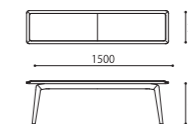

R1 R2 R3 R5 R6 R0
PAランク [上級厚革] バトロール

※基本在庫色以外全て完全受注生産となります。(納期:70日)

Fabric [布]

A3 (基本色) K1 K4 K6
Aランク = レーヨン58%, ポリエステル42% Kランク = ポリエステル86%, コットン14%

N1 N2 N3 N5 N7
Nランク = ポリエステル100%

ARM CHAIR

SIZE : W505xD505xH790 (SH445)
WEIGHT: 約2.5kg
COLOR: Soap / Black
PRICE : ¥94,000 (税込¥103,400)
※座面部: ロープ編み込みタイプ(ポリエステル100%)

BENCH

SIZE : W1500xD350xH460
COLOR: Soap / Black
PRICE : ¥140,000 (税込¥154,000)
※SAランク(標準革) S2ブラックのみ

DINING CHAIR

SIZE : W430xD505xH790 (SH445)
WEIGHT: 約2.1kg
COLOR: Soap / Black
PRICE : ¥84,000 (税込¥92,400)
※座面部: ロープ編み込みタイプ(ポリエステル100%)