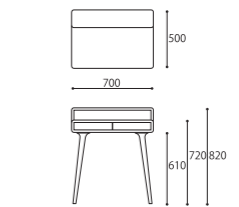

TV BOARD 150

SIZE : W1500xD450xH450
COLOR: Natural / Dark Brown
PRICE : ¥258,000 (税込¥283,800)

LIGHT CHAIR

SIZE : W610xD510xH680 (SH430)
COLOR: Natural / Dark Brown
PRICE : [R2(基本色)] ¥128,000(税込¥140,800)
[特注 Leather] ¥138,000(税込¥151,800)
[特注 Fabric] ¥128,000(税込¥140,800)

DINING TABLE 160 [基本サイズ]

SIZE : W1600xD850xH720
COLOR: Natural / Dark Brown
PRICE : ¥280,000 (税込¥308,000)

SOFA 2S

SIZE : W1880xD950xH780 (SH420)
COLOR: Natural / Dark Brown
PRICE : [R2(基本色)] ¥528,000(税込¥580,800)
[特注 Leather] ¥528,000(税込¥580,800)
[特注 Fabric] ¥450,000(税込¥495,000)

※布タイプのクッションカバーのみドライクリーニングが可能です。

DESK

SIZE : W700xD500xH820
COLOR: Natural / Dark Brown
PRICE : ¥180,000 (税込¥198,000)

LIGHT SIDE CHAIR

SIZE : W610xD510xH680 (SH430)
COLOR: Natural / Dark Brown
PRICE : [R2(基本色)] ¥108,000(税込¥118,800)
[特注 Leather] ¥118,000(税込¥129,800)
[特注 Fabric] ¥108,000(税込¥118,800)