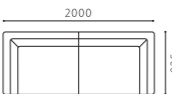

SHOT COUCH L MAHOGANY

SIZE	W1815xD825xH690(SH410) 〈脚H130〉
COLOR	Dark Brown
PRICE	S2 (基本色) ¥325,000 (税込¥357,500)
	SAランク ¥355,000 (税込¥390,500)
	PAランク ¥378,000 (税込¥415,800)
	K・Nランク ¥280,000 (税込¥308,000)
	ASランク ¥355,000 (税込¥390,500)

SHOT COUCH R MAHOGANY

SIZE	W1815xD825xH690(SH410) 〈脚H130〉
COLOR	Dark Brown
PRICE	S2 (基本色) ¥325,000 (税込¥357,500)
	SAランク ¥355,000 (税込¥390,500)
	PAランク ¥378,000 (税込¥415,800)
	K・Nランク ¥280,000 (税込¥308,000)
	ASランク ¥355,000 (税込¥390,500)

SHOT COUCH L MAHOGANY (S2)
+ ARMLESS COUCH R MAHOGANY (S2)
SET PRICE : ¥580,000 (税込¥638,000)

SHOT COUCH R MAHOGANY (S2)
+ OTTOMAN MAHOGANY (S2)
SET PRICE : ¥475,000 (税込¥522,500)

SHOT ARMLESS COUCH L MAHOGANY

SIZE	W1415xD825xH690(SH410) 〈脚H130〉
COLOR	Dark Brown
PRICE	S2 (基本色) ¥255,000 (税込¥280,500)
	SAランク ¥283,000 (税込¥311,300)
	PAランク ¥310,000 (税込¥341,000)
	K・Nランク ¥238,000 (税込¥261,800)
	ASランク ¥283,000 (税込¥311,300)

SHOT ARMLESS COUCH R MAHOGANY

SIZE	W1415xD825xH690(SH410) 〈脚H130〉
COLOR	Dark Brown
PRICE	S2 (基本色) ¥255,000 (税込¥280,500)
	SAランク ¥283,000 (税込¥311,300)
	PAランク ¥310,000 (税込¥341,000)
	K・Nランク ¥238,000 (税込¥261,800)
	ASランク ¥283,000 (税込¥311,300)

SHOT SOFA 3S MAHOGANY (S2)
+ ARMLESS COUCH R MAHOGANY (S2)
SET PRICE : ¥653,000 (税込¥718,300)

SHOT COUCH R MAHOGANY (S2)
+ ARMLESS COUCH L MAHOGANY (S2)
+ OTTOMAN MAHOGANY (S2)
SET PRICE : ¥730,000 (税込¥803,000)

SHOT SOFA 3S MAHOGANY

SIZE	W2000xD825xH690(SH410) 〈脚H130〉
COLOR	Dark Brown
PRICE	S2 (基本色) ¥398,000 (税込¥437,800)
	SAランク ¥428,000 (税込¥470,800)
	PAランク ¥458,000 (税込¥503,800)
	K・Nランク ¥328,000 (税込¥360,800)
	ASランク ¥428,000 (税込¥470,800)

廃番予定品

SHOT OTTOMAN MAHOGANY