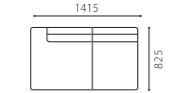

SHOT ARMLESS COUCH R MAHOGANY

SIZE	W1415xD825xH690(SH410) 〈脚H130〉
COLOR	Dark Brown
PRICE	S2 (基本色) ¥255,000 (税込¥280,500)
	SAランク ¥283,000 (税込¥311,300)
	PAランク ¥310,000 (税込¥341,000)
	K・Nランク ¥238,000 (税込¥261,800)
	ASランク ¥283,000 (税込¥311,300)