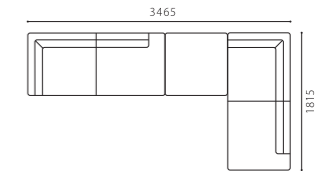

SHOT COUCH R MAHOGANY (S2×2)
+ OTTOMAN MAHOGANY (S2)
SET PRICE : ¥800,000 (税込¥880,000)

[CUSHION (オプション対応)]

※Crossover共通品よりお選びいただけます。

納期70日

PICTURE	品名	張地コード	PRICE
W50xH50cm	ORDER CUSHION (A) (正方形)	K・Nランク	¥13,000 (税込¥14,300)
		SAランク	¥29,800 (税込¥32,780)
		PAランク	¥35,000 (税込¥38,500)
PICTURE	品名	張地コード	価格(税別)
W60xH50cm	ORDER CUSHION (B) (長方形)	K・Nランク	¥14,000 (税込¥15,400)
		SAランク	¥39,800 (税込¥43,780)
		PAランク	¥47,000 (税込¥51,700)

[スベアカバーのご案内]

※スベアカバーはファブリックタイプに限り。 ※スベアカバー(セット)をお求めの際は、表価格の3割がカバーのみの単体価格(税別)となります。
※座部のみや背部のみなどパーツカバーの価格は別途となります。詳しくはお問い合わせください。

Material [主材]