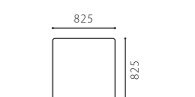

SHOT OTTOMAN W-OAK

SIZE	W825xD825xH410 <脚H130>
COLOR	Natural / Dark Brown / Black(完全受注生産)
PRICE	N1 (基本色) ¥130,000 (税込¥143,000)
	SAランク ¥165,000 (税込¥181,500)
	PAランク ¥185,000 (税込¥203,500)
	K・Nランク ¥138,000 (税込¥151,800)
	ASランク ¥165,000 (税込¥181,500)

※Black (BK) 色には基本在庫色はございません。

廃番予定品