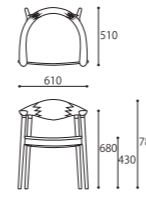

曲線を描くようにシェイプされたデザインは

モダンなダイニング空間を演出します。

ARM CHAIR BK
W610xD510xH780 (SH430)

LIGHT CHAIR BK
W610xD510xH680 (SH430)

LIGHT SIDE CHAIR BK
W610xD510xH680 (SH430)

ARM CHAIR

SIZE : W610xD510xH780 (SH430)
COLOR: Black
PRICE : [R2(基本色)] ¥148,000 (税込¥162,800)
[特注 Leather] ¥158,000 (税込¥173,800)
[特注 Fabric] ¥148,000 (税込¥162,800)