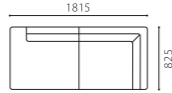

しなやかでソフトな肌触りと上質な風合いが特長。極細繊維で作ったモール糸を高密度に織り上げることで、優しく包み込むようなボリューム感だけでなく、引っ掻きに強い、高い耐久性も兼ね備えています。また、ウォッシュアップ生地です。

Kランク
ポリエステル86%、コットン14%

Nランク
ポリエステル100%

SHOT COUCH L MAHOGANY

SIZE	W1815xD825xH690(SH410) 〈脚H130〉
COLOR	Dark Brown
PRICE	S2 (基本色) ¥325,000 (税込¥357,500)
	SAランク ¥355,000 (税込¥390,500)
	PAランク ¥378,000 (税込¥415,800)
	K・Nランク ¥280,000 (税込¥308,000)
	ASランク ¥355,000 (税込¥390,500)