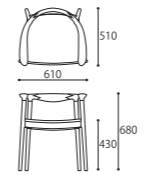

曲線を描くようにシェイプされたデザインは

モダンなダイニング空間を演出します。

ARM CHAIR BK
W610xD510xH780 (SH430)

LIGHT CHAIR BK
W610xD510xH680 (SH430)

LIGHT SIDE CHAIR BK
W610xD510xH680 (SH430)

ARM CHAIR

SIZE : W610xD510xH780 (SH430)
COLOR: Black
PRICE : [R2(基本色)] ¥148,000 (税込¥162,800)
[特注 Leather] ¥158,000 (税込¥173,800)
[特注 Fabric] ¥148,000 (税込¥162,800)

DINING TABLE 180 [基本サイズ]

SIZE : W1800xD850xH720
COLOR: Black
PRICE : ¥298,000 (税込¥327,800)

LIGHT CHAIR

SIZE : W610xD510xH680 (SH430)
COLOR: Black
PRICE : [R2(基本色)] ¥128,000 (税込¥140,800)
[特注 Leather] ¥138,000 (税込¥151,800)
[特注 Fabric] ¥128,000 (税込¥140,800)

DINING TABLE 160 [基本サイズ]

SIZE : W1600xD850xH720
COLOR: Black
PRICE : ¥280,000 (税込¥308,000)

※基本在庫サイズ以外全て完全受注生産・納期70日
※テーブル幅は特注にて10cm単位のサイズ対応(100~220cm)が可能です。
※チェアを2脚並列する場合はW160以上、3脚並列の場合はW210以上になります。

PRICE	W1000	W1100	W1200
W1300	¥278,000 (税込¥305,800)	¥278,000 (税込¥305,800)	¥288,000 (税込¥316,800)
W1400	¥300,000 (税込¥330,000)	¥311,000 (税込¥342,100)	¥322,000 (税込¥354,200)
W1500	¥339,000 (税込¥372,900)	¥355,000 (税込¥390,500)	¥366,000 (税込¥402,600)
W1600	¥355,000 (税込¥390,500)	¥366,000 (税込¥402,600)	¥388,000 (税込¥426,800)