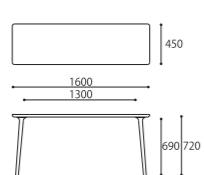

CUSTOMIZE TABLE 85×45

SIZE : W850xD450xH720
COLOR: Natural / Dark Brown
PRICE : ¥168,000 (税込¥184,800)

※BRIDGEチェア (ARM CHAIR, LIGHT CHAIR, LIGHT SIDE CHAIR) を2脚並列する場合はW1600以上になります。
※SMALL CHAIRを2脚並列する場合はW1200以上 (BRIDGE DINING TABLEはW1300以上) となります。

SMALL CHAIR

SIZE : W515xD480xH740 (SH440)
COLOR: Natural / Dark Brown
PRICE : [R2 (基本色)] ¥86,000 (税込¥94,600)

※R2 (基本色) のみ