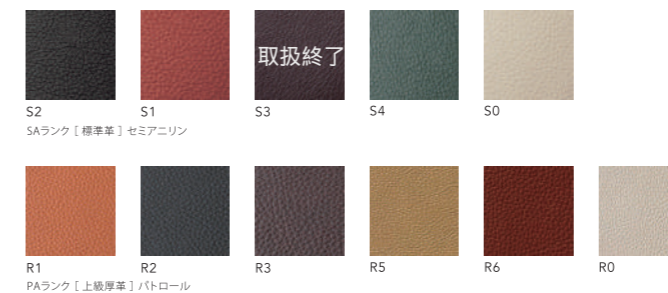

Leather [革]

※基本在庫色以外全て完全受注生産となります。(納期:70日)