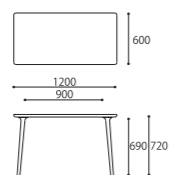

CUSTOMIZE TABLE 85×45

SIZE : W850xD450xH720
COLOR: Natural / Dark Brown
PRICE : ¥168,000 (税込¥184,800)

※BRIDGEチェア (ARM CHAIR, LIGHT CHAIR, LIGHT SIDE CHAIR) を2脚並列する場合はW1600以上になります。
※SMALL CHAIRを2脚並列する場合はW1200以上 (BRIDGE DINING TABLEはW1300以上) となります。

SMALL CHAIR

SIZE : W515xD480xH740 (SH440)
COLOR: Natural / Dark Brown
PRICE : [R2 (基本色)] ¥86,000 (税込¥94,600)

※R2 (基本色) のみ