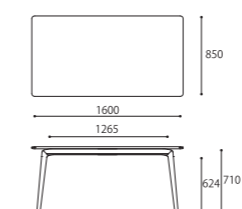

BENCH

SIZE : W1500xD350xH460
COLOR: Soap / Black
PRICE : ¥140,000 (税込¥154,000)
※SAランク(標準革) S2ブラックのみ

DINING CHAIR

SIZE : W430xD505xH790 (SH445)
WEIGHT: 約2.1kg
COLOR: Soap / Black
PRICE : ¥84,000 (税込¥92,400)
※座面部: ロープ編み込みタイプ(ポリエステル100%)

TV BOARD

SIZE : W1745xD420xH430
COLOR: Soap / Black
PRICE : ¥258,000 (税込¥283,800)

DINING TABLE 180

SIZE : W1800xD850xH710
COLOR: Soap / Black
PRICE : ¥275,000 (税込¥302,500)

DINING TABLE 160

SIZE : W1600xD850xH710
COLOR: Soap / Black
PRICE : ¥250,000 (税込¥275,000)