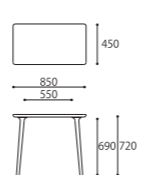

CUSTOMIZE TABLE 85×45

SIZE : W850xD450xH720
COLOR: Natural / Dark Brown
PRICE : ¥168,000 (税込¥184,800)

※BRIDGEチェア (ARM CHAIR, LIGHT CHAIR, LIGHT SIDE CHAIR) を2脚並列する場合はW1600以上になります。
※SMALL CHAIRを2脚並列する場合はW1200以上 (BRIDGE DINING TABLEはW1300以上) となります。

SMALL CHAIR

SIZE : W515xD480xH740 (SH440)
COLOR: Natural / Dark Brown
PRICE : [R2 (基本色)] ¥86,000 (税込¥94,600)

※R2 (基本色) のみ